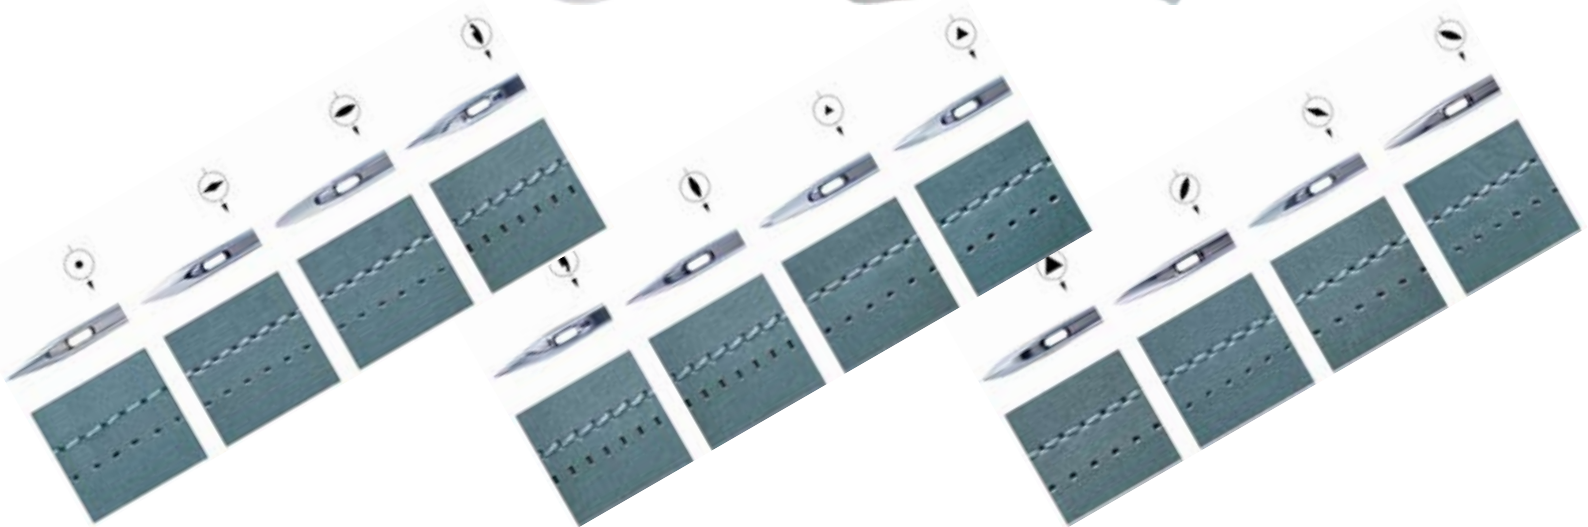

GROZ-BECKERT®

Art.Nr. = System	Spitze/Point	Stärke/Size/Diametre	Packing
134-35(R)	Rund/Round/Ronde	70-200	10
134-35LR	Leder/Leather/Cuir	70-200	10
134(R)	Rund/Round/Ronde	50-230	10
134LR	Leder/Leather/Cuir	60-230	10
438KK		70-120	10
1738	Rund/Round/Ronde	55-110	10

die verschiedenen Nadelstärken entnehmen Sie bitte unserer Preisliste
the different needle sizes please watch our price-list
les diametres differents s'il vous plait regardez nos tarifs

andere Systeme auf Anfrage lieferbar
other systems on request availabel
autre systemes en demande possible

GROZ-BECKERT®

Nähmaschinennadeln
Sewing Machine Needles
Aiguilles des Machines